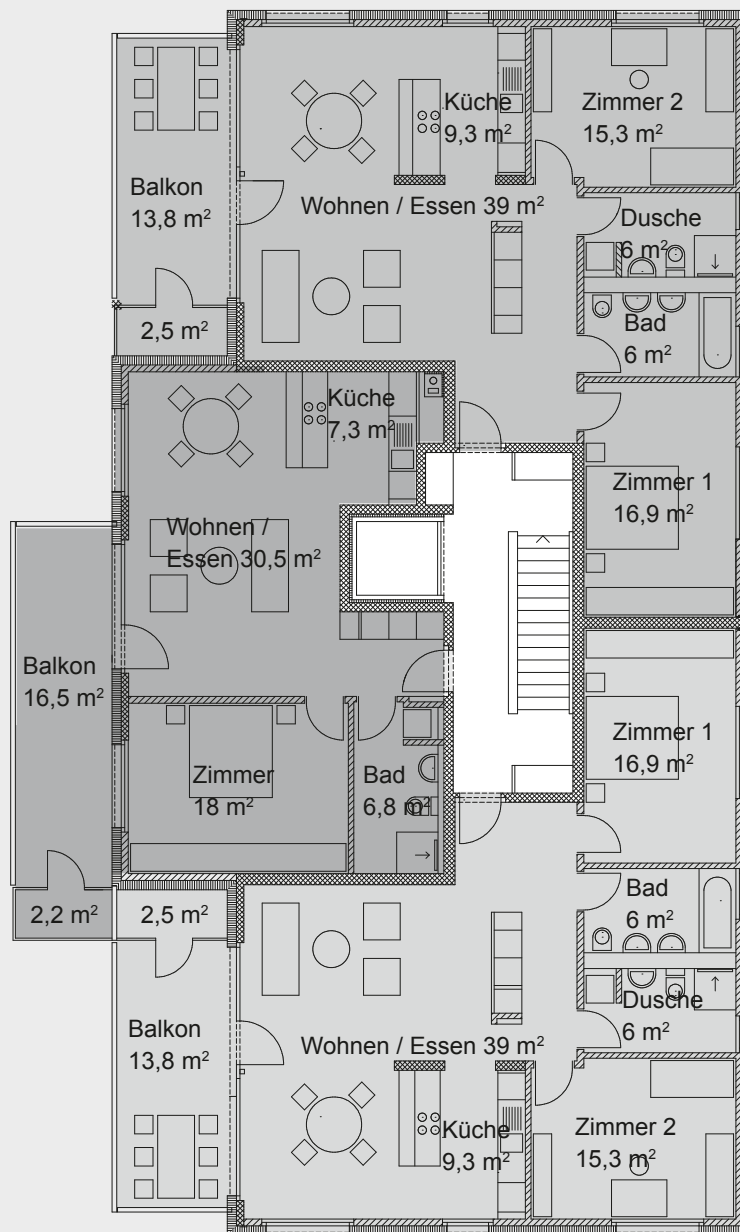

Zollgasse Lengnau

HAUS C - 2.Obergeschoss

Wohnung Nord 99,1 m²

Wohnung West 66,7 m²

Wohnung Süd 99,1 m²

3½-Zimmer-Wohnung
mit gedecktem Balkon

2½-Zimmer-Wohnung
mit gedecktem Balkon

3½-Zimmer-Wohnung
mit gedecktem Balkon