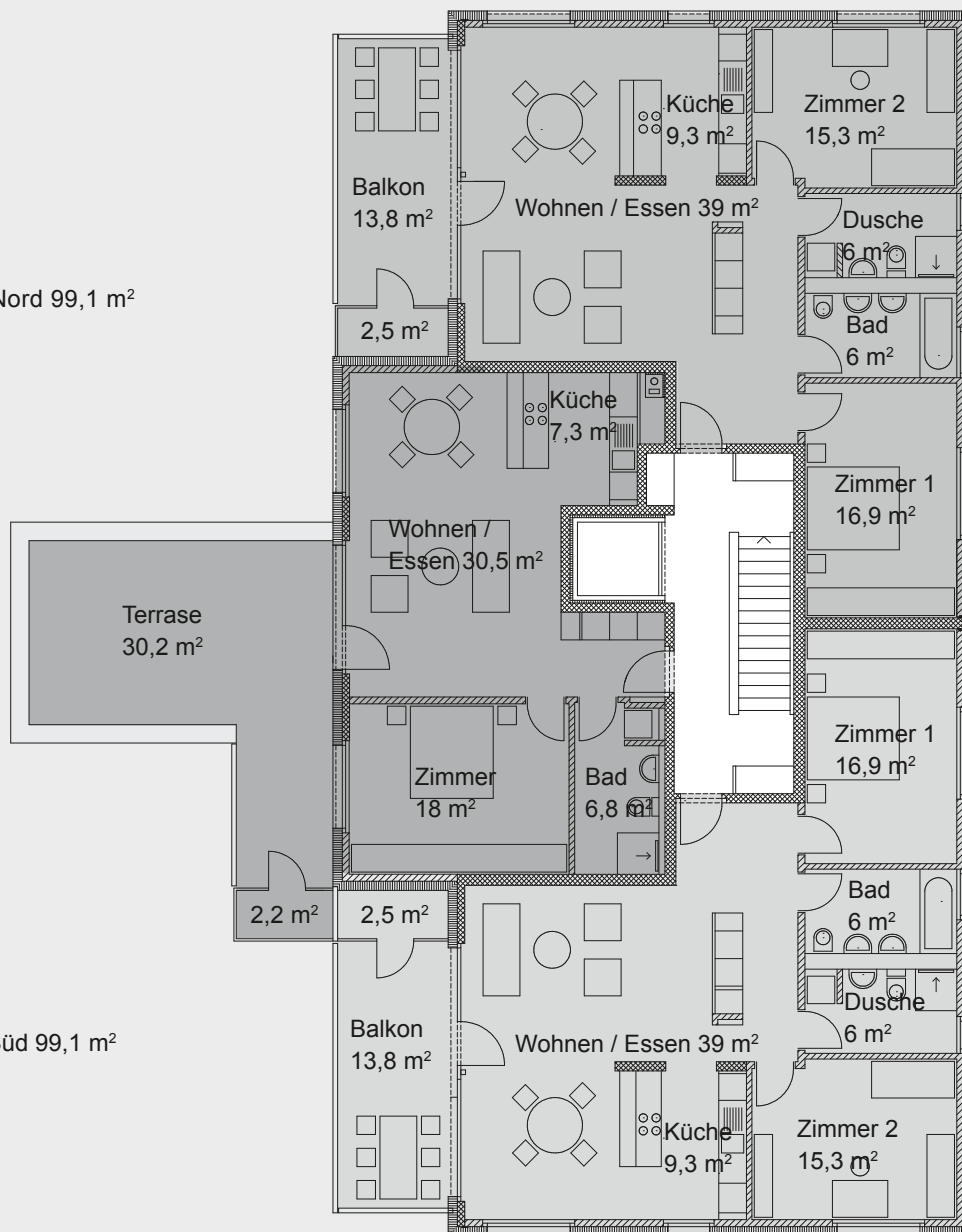

Zollgasse Lengnau

HAUS C - 1.Obergeschoss

Wohnung Nord 99,1 m²

Wohnung West 66,7 m²

Wohnung Süd 99,1 m²

3½-Zimmer-Wohnung

2½-Zimmer-Wohnung
mit grosser Terrasse

3½-Zimmer-Wohnung